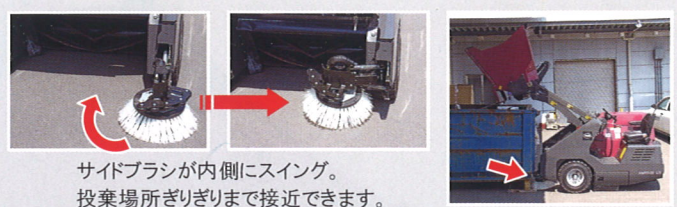

SBS (サイドブラシ・スイング) システム

巡回実演中!

ご指定の日時、場所で実演をお目にかけます。もちろん無料です。お気軽にご用命ください。

■販売店

蔵王産業株式会社

本社 / 〒135-0001 東京都江東区毛利 1-19-5
TEL:03-5600-0325 FAX:03-5600-0518
<http://www.zaonet.co.jp>

■営業所の所在地および電話番号

札幌/0133-73-8411	横浜/045-866-2221	大阪/06-6971-8011
仙台/022-378-8840	長野/0268-64-6331	神戸/078-794-3101
宇都宮/0289-76-1831	新潟/025-286-1811	岡山/086-292-5191
水戸/029-243-2571	静岡/054-238-0671	広島/082-277-5821
船橋/047-434-0020	金沢/076-240-8311	高松/087-870-6721
川越/049-226-1130	名古屋/0568-31-6121	福岡/092-621-6415
東京/03-5600-0511	京都/075-594-6211	鹿児島/099-269-7021