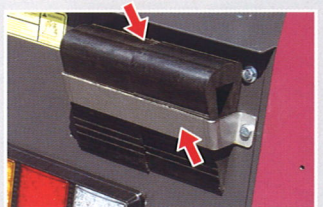

シートベルト

SBS (サイドブラシ・スイング) システム

巡回実演中!

ご指定の日時、場所で実演をお目にかけます。もちろん無料です。お気軽にご用命ください。

■販売店

蔵王産業株式会社

本社 / 〒135-0001 東京都江東区毛利 1-19-5
TEL:03-5600-0325 FAX:03-5600-0518
<http://www.zaonet.co.jp>

■営業所の所在地および電話番号