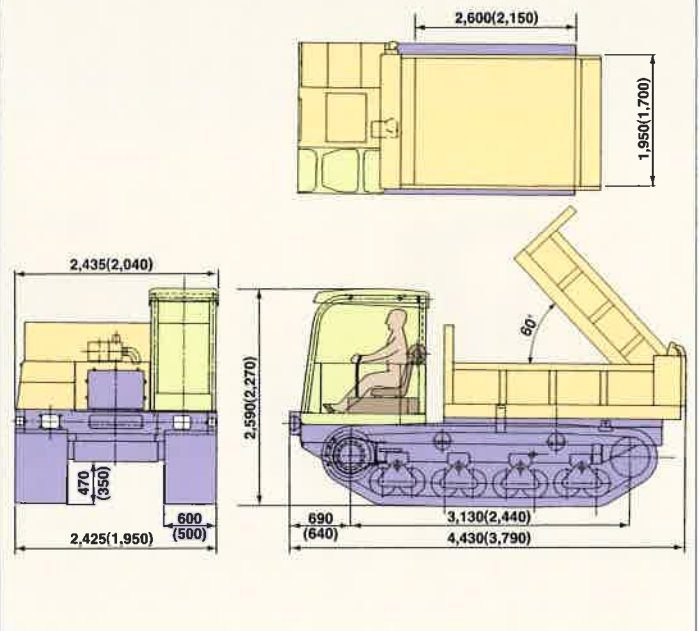

■標準寸法図

※( )内はMST-600VD
※MST-600VDの場合、下部ローラーは片側6コです。

- ●カタログの内容は予告なしに変更することがあります。
- ●公道は走れません。
- ●本機の運転は「不整地運搬車運転技能講習修了証」の取得が必要です。

環境と共に生きる

MOROOKA

株式会社 諸岡

本 社 〒301-0031 茨城県龍ヶ崎市庄兵衛新田町358 TEL0297-66-2111
北海道営業所 〒059-1302 北海道苫小牧市拓勇西町7-6-5 TEL0144-55-8888
東北営業所 〒987-2157 宮城県栗原市高清水中ノ窪94 TEL0228-58-3776
関東営業所 〒301-0031 茨城県龍ヶ崎市庄兵衛新田町358 TEL0297-66-2111
北信越営業所 〒950-1456 新潟県新潟市南区茨曾根2410-1 TEL025-375-1212
中部営業所 〒529-0423 滋賀県長浜市木之本町千田小堀189 TEL0749-82-6277
中国営業所 〒708-1116 岡山県津山市野村欠の木146-1 TEL0868-29-2200
九州営業所 〒861-4151 熊本県熊本市富合町清藤346-1 TEL096-358-8030
<http://www.morooka1.co.jp/> E-mail:n.morooka@morooka1.co.jp

全国ネットワーク (特約サービス店230ヶ所)

■代理店