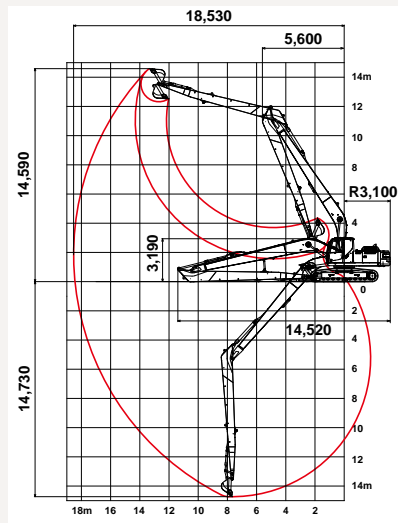

SK135SR_{LC}
SK210_{LC}
SK260_{LC}

オフロード法適合
SK135SR_{LC}
SK210_{LC}
SK260_{LC}

低燃費のコベルコ!
低炭素社会の実現へ

ロングレンジ仕様機

SK135SR_{LC} SK210_{LC} SK260_{LC}

■作動範囲図(単位:mm)

SK135SR_{LC} 40FTタイプ

SK260LC 60FTタイプ

SK210LC 50FTタイプ

60FTタイプ

■主な仕様

| 本体型式 | SK135SR _{LC} -5 | SK210LC-10 | | SK260LC-10 | |
|----------|---------------------------|------------|----------|------------|----------|
| アームの種類 | 40FTタイプ | 50FTタイプ | 60FTタイプ | 60FTタイプ | |
| 適用バケット容量 | (山積) m ³ | 0.22 | 0.45 | 0.27 | 0.4 |
| | (平積) m ³ | 0.18 | 0.35 | 0.20 | 0.3 |
| 運転質量 | kg | 15,000 | 23,100 | 25,100 | 27,400 |
| ブーム長さ | mm | 6,900 | 8,750 | 9,900 | 10,350 |
| アーム長さ | mm | 4,850 | 6,350 | 7,900 | 8,250 |
| シュー幅 | mm | 500 | 600 | 790 | 600 |
| 接地圧 | kPa{kgf/cm ² } | 45{0.46} | 48{0.49} | 40{0.41} | 54{0.55} |
| 完成機全高 | mm | 2,860 | 3,120 | 3,190 | 3,190 |
| 完成機全長 | mm | 9,730 | 12,690 | 13,860 | 14,520 |