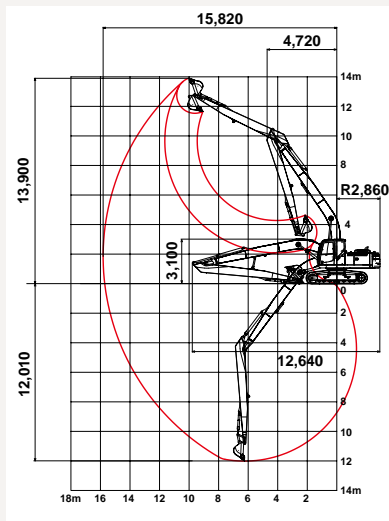

SK135SR_{LC}
SK210_{LC}
SK260_{LC}

オフロード法適合
SK135SR_{LC}
SK210_{LC}
SK260_{LC}

低燃費のコベルコ!
低炭素社会の実現へ

ロングレンジ仕様機

SK135SR_{LC} SK210_{LC} SK260_{LC}

■作動範囲図(単位:mm)

SK135SR_{LC} 40FTタイプ

SK260LC 60FTタイプ

SK210LC 50FTタイプ

60FTタイプ

■主な仕様

| 本体型式 | SK135SR _{LC} -5 | SK210LC-10 | | SK260LC-10 | |
|----------|---------------------------|------------|----------|------------|----------|
| アームの種類 | 40FTタイプ | 50FTタイプ | 60FTタイプ | 60FTタイプ | |
| 適用バケット容量 | (山積) m ³ | 0.22 | 0.45 | 0.27 | 0.4 |
| | (平積) m ³ | 0.18 | 0.35 | 0.20 | 0.3 |
| 運転質量 | kg | 15,000 | 23,100 | 25,100 | 27,400 |
| ブーム長さ | mm | 6,900 | 8,750 | 9,900 | 10,350 |
| アーム長さ | mm | 4,850 | 6,350 | 7,900 | 8,250 |
| シュー幅 | mm | 500 | 600 | 790 | 600 |
| 接地圧 | kPa{kgf/cm ² } | 45{0.46} | 48{0.49} | 40{0.41} | 54{0.55} |
| 完成機全高 | mm | 2,860 | 3,120 | 3,190 | 3,190 |
| 完成機全長 | mm | 9,730 | 12,690 | 13,860 | 14,520 |