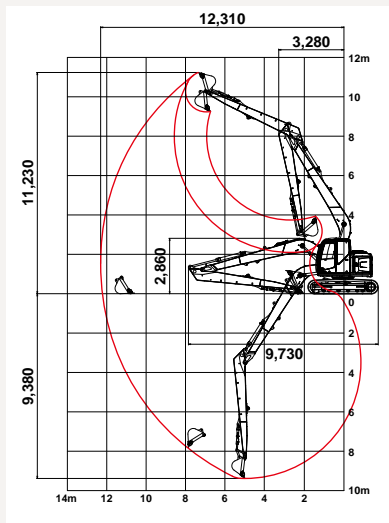

KOBELCO

SK135SR_{LC} SK210_{LC} SK260_{LC}

ロングレンジ仕様機

ワイドな作動範囲で、 河川改修作業を効率的に。

ロングタイプのブームとアームの組み合わせにより、ワイドな作動範囲を実現したロングレンジ仕様機。河川の底さらいなどの環境保全作業が、リーチを活かしてスムーズに進められます。後方のはみ出し量を抑えた後方超小旋回ショベルは、作業スペースに制約のある現場で活躍します。また低燃費と高い作業性が好評の標準機は、ロングレンジ仕様機専用の操作モードを搭載して操作性を最適化。作業効率を最大限に高めています。

SK135SR_{LC}
SK210_{LC}
SK260_{LC}

オフロード法適合
SK135SR_{LC}
SK210_{LC}
SK260_{LC}

低燃費のコベルコ!
低炭素社会の実現へ

ロングレンジ仕様機

SK135SR_{LC} SK210_{LC} SK260_{LC}

■作動範囲図(単位:mm)

SK135SR_{LC} 40FTタイプ

SK260LC 60FTタイプ

SK210LC 50FTタイプ

60FTタイプ

■主な仕様

| 本体型式 | SK135SR _{LC} -5 | SK210LC-10 | | SK260LC-10 | |
|----------|---------------------------|------------|----------|------------|----------|
| アームの種類 | 40FTタイプ | 50FTタイプ | 60FTタイプ | 60FTタイプ | |
| 適用バケット容量 | (山積) m ³ | 0.22 | 0.45 | 0.27 | 0.4 |
| | (平積) m ³ | 0.18 | 0.35 | 0.20 | 0.3 |
| 運転質量 | kg | 15,000 | 23,100 | 25,100 | 27,400 |
| ブーム長さ | mm | 6,900 | 8,750 | 9,900 | 10,350 |
| アーム長さ | mm | 4,850 | 6,350 | 7,900 | 8,250 |
| シュー幅 | mm | 500 | 600 | 790 | 600 |
| 接地圧 | kPa{kgf/cm ² } | 45{0.46} | 48{0.49} | 40{0.41} | 54{0.55} |
| 完成機全高 | mm | 2,860 | 3,120 | 3,190 | 3,190 |
| 完成機全長 | mm | 9,730 | 12,690 | 13,860 | 14,520 |