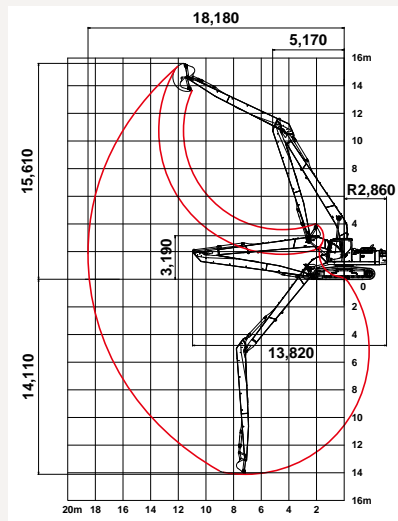

SK135SR_{LC}
SK210_{LC}
SK260_{LC}

オフロード法適合
SK135SR_{LC}
SK210_{LC}
SK260_{LC}

低燃費のコベルコ!
低炭素社会の実現へ

ロングレンジ仕様機

SK135SR_{LC} SK210_{LC} SK260_{LC}

■作動範囲図(単位:mm)

SK135SR_{LC} 40FTタイプ

SK260LC 60FTタイプ

SK210LC 50FTタイプ

60FTタイプ

■主な仕様

| 本体型式 | SK135SR _{LC} -5 | SK210LC-10 | | SK260LC-10 | |
|----------|---------------------------|------------|----------|------------|----------|
| アームの種類 | 40FTタイプ | 50FTタイプ | 60FTタイプ | 60FTタイプ | |
| 適用バケット容量 | (山積) m ³ | 0.22 | 0.45 | 0.27 | 0.4 |
| | (平積) m ³ | 0.18 | 0.35 | 0.20 | 0.3 |
| 運転質量 | kg | 15,000 | 23,100 | 25,100 | 27,400 |
| ブーム長さ | mm | 6,900 | 8,750 | 9,900 | 10,350 |
| アーム長さ | mm | 4,850 | 6,350 | 7,900 | 8,250 |
| シュー幅 | mm | 500 | 600 | 790 | 600 |
| 接地圧 | kPa{kgf/cm ² } | 45{0.46} | 48{0.49} | 40{0.41} | 54{0.55} |
| 完成機全高 | mm | 2,860 | 3,120 | 3,190 | 3,190 |
| 完成機全長 | mm | 9,730 | 12,690 | 13,860 | 14,520 |